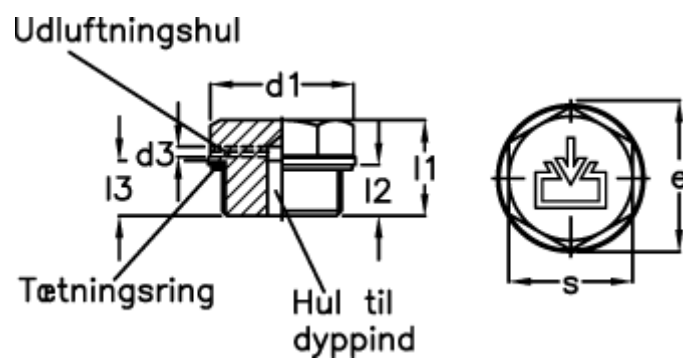

Varenummer: 20246558
Beskrivelse: E+G
Gevindprop GN 742-32-G3/4-ES-2

Mål

d1 = 32
d2 = G3/4
d3 = 2
d4 = M5
e = 31.2
l1 = 17.0
l2 = 9.0
s = 27